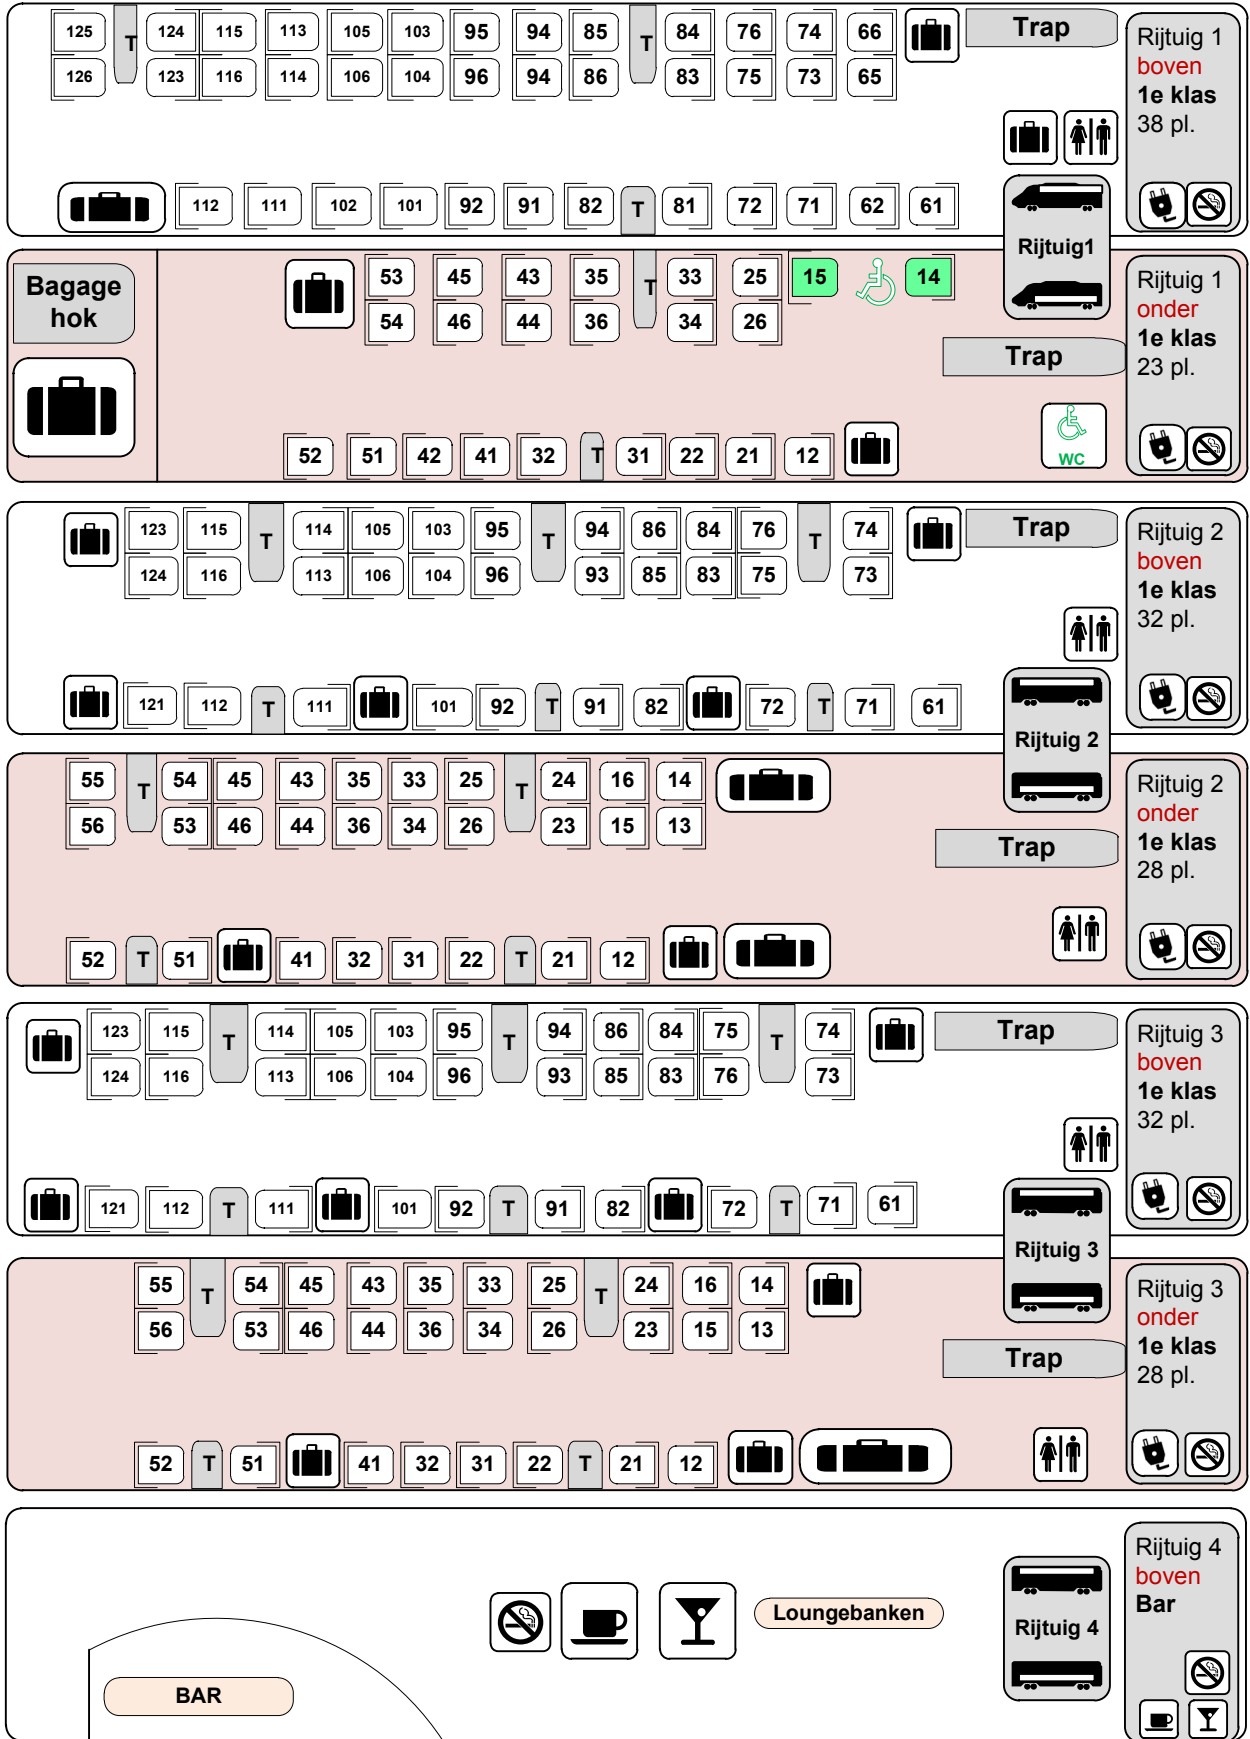

TGV "Euro Duplex" (RHE) (o.a. tussen Marseille - Frankfurt Hbf v.v.)

TGV "Euro Duplex" (RHE) (o.a. tussen Marseille - Frankfurt Hbf v.v.)

Rijtuig 5 boven
2e klas
38 pl.

72	T	73	84	92	T	93	101	103	111
71		74	83	91		94	102	104	112

Trap

65	T	68	75	T	78	85	87	95	T	98	106	108	116
66		67	76		77	86	88	96		97	105	107	115

Rijtuig 5

Rijtuig 5 onder
2e klas
38 pl.

12	T	13	22	24	32	T	33	41	52	T	53
11		14	21	23	31		34	42	51		54

Trap

15	T	18	25	27	35	T	38	46	48	55	T	58
16		17	26	28	36		37	45	47	56		57