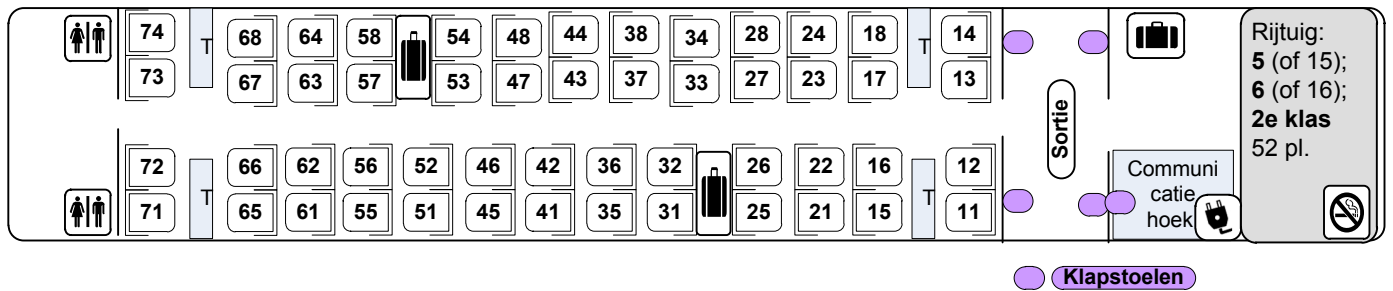

TGV ATLANTIQUE renové (TGA) o.a. Paris Montparnasse – Atlantische kust v.v.

TGV ATLANTIQUE renové (TGA) o.a. Paris Montparnasse – Atlantische kust v.v

Comp. famille

Klapstoelen

Comp. famille

Rijtuig: 10 (of 20) 2e klas 68 pl.

2e klasse lounge

Klapstoelen

Legenda

Productfiches Treinplattegrond

Toilet

Wastafel

Douche

Babyverzorgingsruimte

Damesafdeling

Richting

Plaats voor rolstoelgebruiker

Bagageruimte / rek

Roken niet toegestaan

Roken toegestaan

Niet reserveerbare plaats

Skiabteil