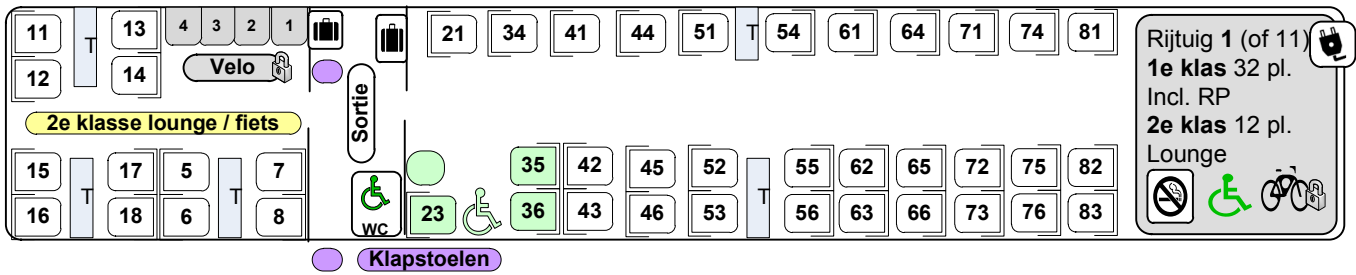

TGV ATLANTIQUE renové (TGA) o.a. Paris Montparnasse – Atlantische kust v.v.

TGV ATLANTIQUE renové (TGA) o.a. Paris Montparnasse – Atlantische kust v.v

Comp. famille

Klapstoelen

Comp. famille

Rijtuig: 10 (of 20) 2e klas 68 pl.

2e klasse lounge

Klapstoelen

Legenda

Productfiches Treinplattegrond

Toilet

Wastafel

Douche

Babyverzorgingsruimte

Damesafdeling

Richting

Plaats voor rolstoelgebruiker

Bagageruimte / rek

Roken niet toegestaan

Roken toegestaan

Niet reserveerbare plaats

Skiabteil