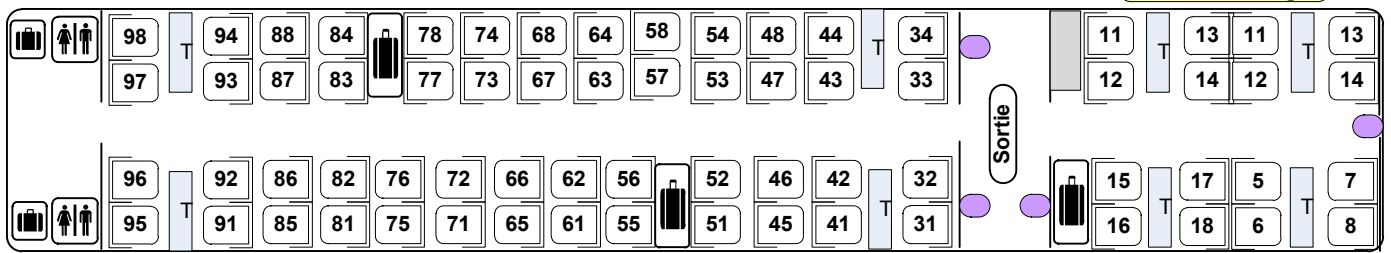

TGV ATLANTIQUE renové (TGA) o.a. Paris Montparnasse – Atlantische kust v.v.

TGV ATLANTIQUE renové (TGA) o.a. Paris Montparnasse – Atlantische kust v.v

Comp. famille

Klapstoelen

Comp. famille

Rijtuig: 10 (of 20) 2e klas 68 pl.

2e klasse lounge

Klapstoelen

Legenda

Productfiches Treinplattegrond

Toilet

Wastafel

Douche

Babyverzorgingsruimte

Damesafdeling

Richting

Plaats voor rolstoelgebruiker

Bagageruimte / rek

Roken niet toegestaan

Roken toegestaan

Niet reserveerbare plaats

Skiabteil