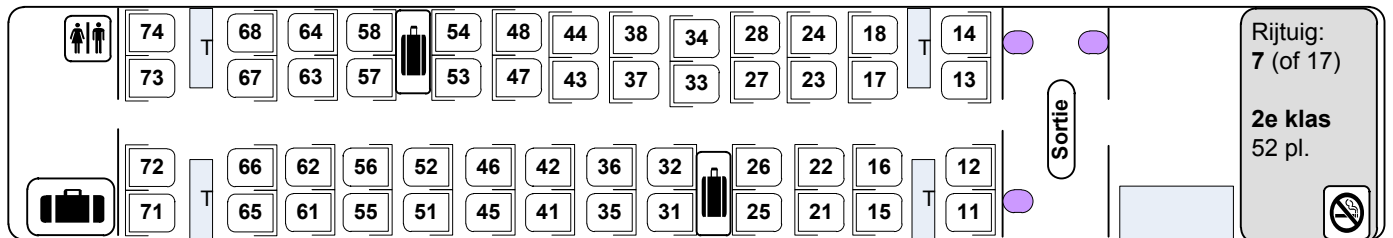

TGV ATLANTIQUE renové (TGA) o.a. Paris Montparnasse – Atlantische kust v.v.